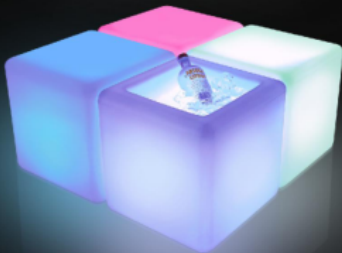

size 015

30x30x30cm
40x40x40cm